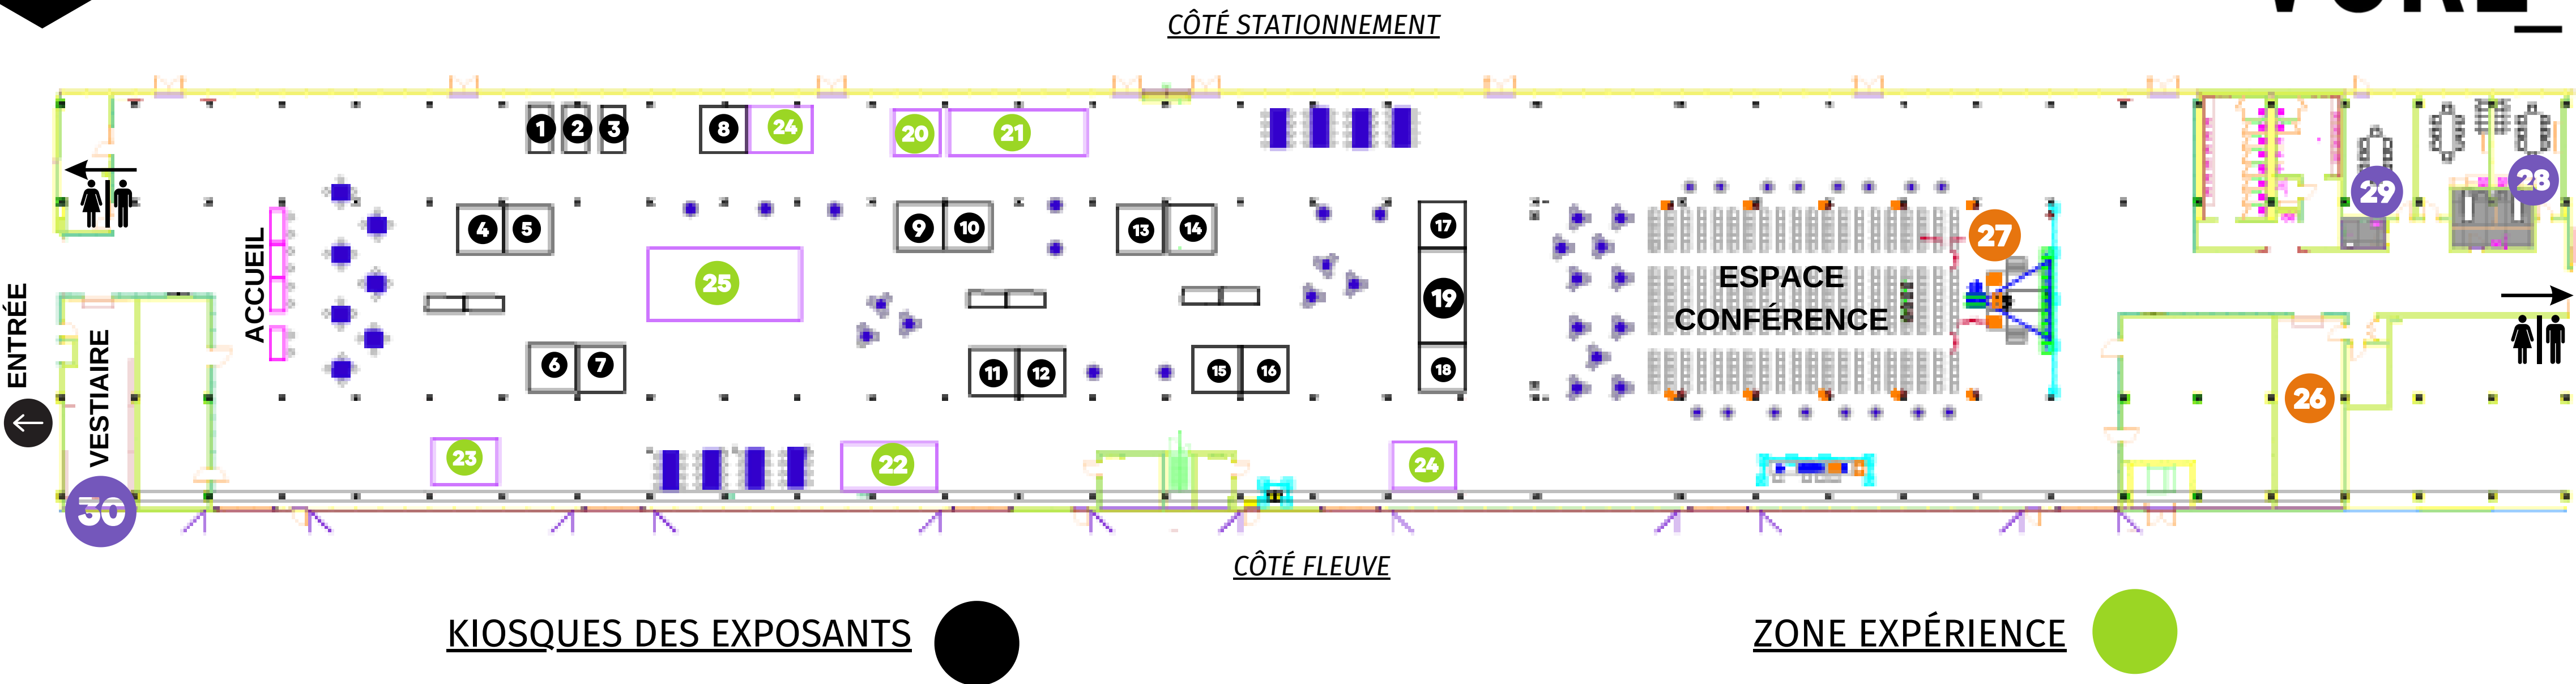

PLAN DE SALLE

1. OVHcloud
2. Laroche Groupe Conseil
3. Videns Analytics
4. ITI
5. Snowflake
6. Syntell
7. Talend
8. Solution BI Canada & Dataiku
9. Necando Solutions
10. WSP
11. Denodo
12. Momentum Technologies
13. CDPQ
14. Alithya
15. IBM
16. agileDSS
17. ADNia Conseils
18. AI Global pros
19. Réseau Action TI

20. Photobooth " LinkedIn"
21. Barber shop, propulsé par **KRWN**
22. Espace discussion autour du feu avec nos conférenciers, propulsé par **J'M Événement**
23. Barista Café Spill the Beans
24. Stations rafraîchissements, propulsées par **Dataiku**
25. Espace lounge, propulsé par **Mobilia**

26. Salle d'ateliers
27. Espace conférence

28. Salle réservée aux bénévoles
29. Salle réservée aux conférenciers
30. Vestiaire